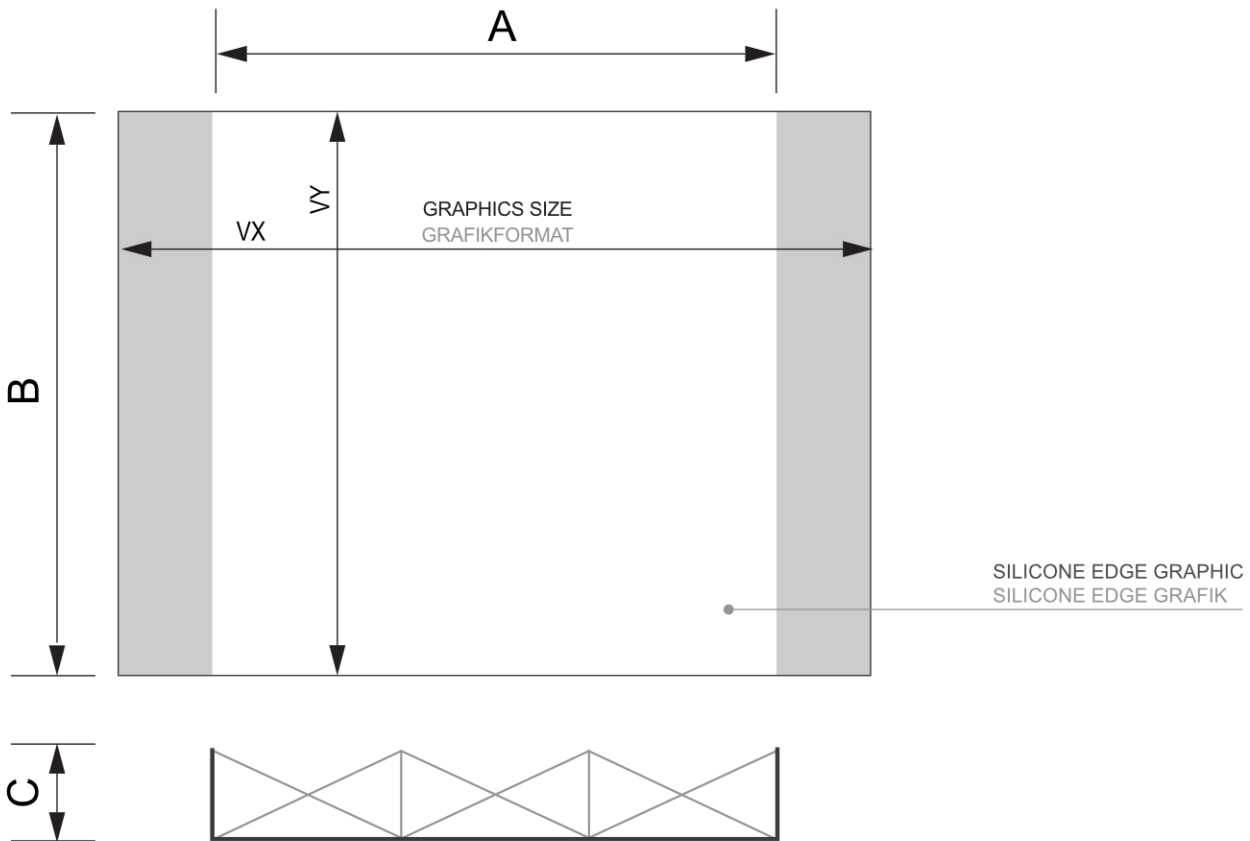

PRODUKT ARKUSZ

Pop-Up Impress Straight 5 x 3

IMPR53S

- **Najmocniejszy system SEG Pop-Up na rynku**
- **Biała aluminiowa ramka z frezowanymi prętami**
- **Idealne dopasowanie materiałów do druku: Lumina dla systemów LED, Soft?Knit dla systemów bez LED**

PRODUKT ARKUSZ

Pop-Up Impress Straight 5 x 3

IMPR53S

1x3
IMPR13S

2x3
IMPR23S

3x3
IMPR33S

4x3
IMPR43S

5x3
IMPR53S

Pop-Up Impress Straight 5 x 3

IMPR53S

PODSTAWOWE INFORMACJE

SKU	Sizes (mm) (A x B x C)	Format (mm)	Widoczny rozmiar (mm) (VXxVY)	Rozstaw otworów (mm) (XxY)
IMPR53S	3707 x 2240 x 355	5 x 3 (3707 x 2240 mm)	3714 x 2244 mm	-

Orientacja	Weight (kg)
Pionowy	21,11

PARAMETRY ELEKTRYCZNE

Oświetlenie	Kolor oświetlenia (K)	Luminancja (cd)	Intensywność światła (lx)	Moc (W)
Nie	-	-	-	-

INFORMACJE O OPAKOWANIU

Pakowanie 1 (mm)	Pakowanie 2 (mm)	Pakowanie 3 (mm)
955 x 410 x 370	-	-